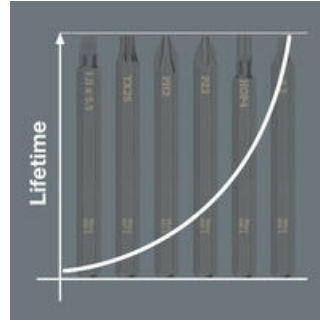

Der Schlagschraubendreher 921 kombiniert die Vorteile von manuellen Schlagschraubern, Kompaktwerkzeugen und Schraubendrehern mit durchgehender Klinge.

Die Wera Schlagschraubendreher-Bits sind besonders geeignet für den Einsatz mit dem Wera Schlagschraubendreher 921.

Lange Lebensdauer

Die extra zäharten Bits zeichnen sich durch eine besonders lange Lebensdauer aus. Ein vorzeitiger Bruch wird verhindert.

Weitere Varianten dieser Produktfamilie:

	 mm	 mm	 mm	 inch
05018140001	0,8	4,0	70	2 3/4"
<b>05018141001</b>	<b>1,0</b>	<b>5,5</b>	<b>70</b>	<b>2 3/4"</b>
05018142001	1,2	6,5	70	2 3/4"