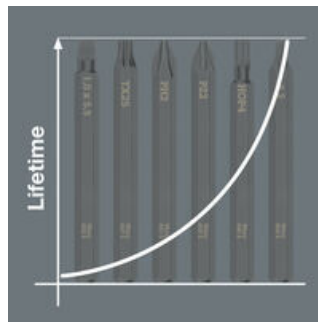

Der Schlagschraubendreher 921 kombiniert die Vorteile von manuellen Schlagschraubern, Kompaktwerkzeugen und Schraubendrehern mit durchgehender Klinge.

Die Wera Schlagschraubendreher-Bits sind besonders geeignet für den Einsatz mit dem Wera Schlagschraubendreher 921.

Lange Lebensdauer

Die extra zäharten Bits zeichnen sich durch eine besonders lange Lebensdauer aus. Ein vorzeitiger Bruch wird verhindert.

Weitere Varianten dieser Produktfamilie:

	 mm	 mm	 mm	 inch
05018140001	0,8	4,0	70	2 3/4"
05018141001	1,0	5,5	70	2 3/4"
<b>05018142001</b>	<b>1,2</b>	<b>6,5</b>	<b>70</b>	<b>2 3/4"</b>