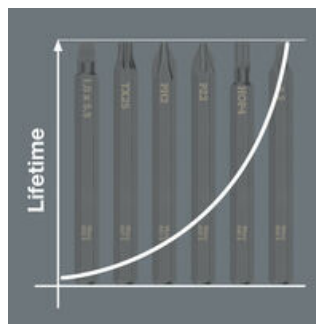

Für den Einsatz mit Schlagschraubendreher 921

Der Schlagschraubendreher 921 kombiniert die Vorteile von manuellen Schlagschraubern, Kompaktwerkzeugen und Schraubendrehern mit durchgehender Klinge.

Die Wera Schlagschraubendreher-Bits sind besonders geeignet für den Einsatz mit dem Wera Schlagschraubendreher 921.

Lange Lebensdauer

Die extra zäharten Bits zeichnen sich durch eine besonders lange Lebensdauer aus. Ein vorzeitiger Bruch wird verhindert.

Weitere Varianten dieser Produktfamilie:

mm

inch

05018160001	PH 1	70	2 3/4"
<b>05018161001</b>	<b>PH 2</b>	<b>70</b>	<b>2 3/4"</b>
05018162001	PH 3	70	2 3/4"