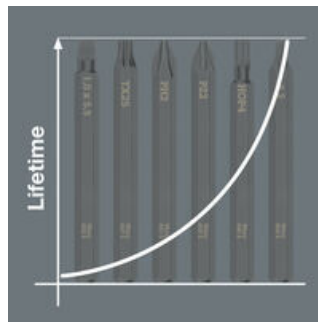

Für den Einsatz mit Schlagschraubendreher 921

Der Schlagschraubendreher 921 kombiniert die Vorteile von manuellen Schlagschraubern, Kompaktwerkzeugen und Schraubendrehern mit durchgehender Klinge.

Die Wera Schlagschraubendreher-Bits sind besonders geeignet für den Einsatz mit dem Wera Schlagschraubendreher 921.

Lange Lebensdauer

Die extra zäharten Bits zeichnen sich durch eine besonders lange Lebensdauer aus. Ein vorzeitiger Bruch wird verhindert.

Weitere Varianten dieser Produktfamilie:

mm

inch

		mm	inch
<b>05018166001</b>	<b>TX 15</b>	<b>70</b>	<b>2 3/4"</b>
05018167001	TX 20	70	2 3/4"
05018168001	TX 25	70	2 3/4"
05018169001	TX 30	70	2 3/4"
05018170001	TX 40	70	2 3/4"