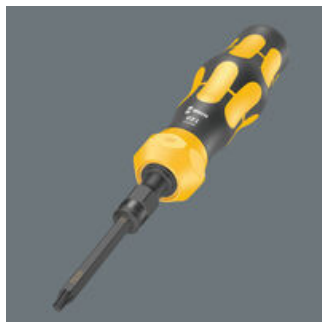

# 867 S TORX® Bits für Schlagschraubendreher, TX 15 x 70 mm

Kraftform Kompakt 900 Schlagschraubendreher

<b>EAN:</b>	4013288222572	<b>Abmessung:</b>	70x7x7 mm
<b>Teilenr:</b>	05018166001	<b>Gewicht:</b>	17 g
<b>Artikel-Nr:</b>	867 S TORX®	<b>Ursprungsland:</b>	CZ
		<b>Zolltarifnr.:</b>	82079030

- Für Innen TORX® Schrauben
- Extra zähhart für eine lange Lebensdauer
- 1/4" Sechskant-Antrieb
- Für den Einsatz mit Wera Schlagschraubendreher 921

Extra zäharter Bit für Innen TORX® Schrauben. Der vorzeitige Bruch des Bits wird hierdurch verhindert und die Lebensdauer verlängert. Geeignet für den Einsatz mit Wera Schlagschraubendreher 921. Mit 1/4"-Sechskant-Antrieb.

Wera - 867 S TORX®  
05018166001 - 4013288222572

Wera Werkzeuge GmbH  
Korzter Straße 21-25  
D-42349 Wuppertal  
Tel: +49 (0)2 02 / 40 45-0  
E-Mail: [info@wera.de](mailto:info@wera.de)

Kraftform Kompakt 900 Schlagschraubendreher

Für den Einsatz mit Schlagschraubendreher 921

Der Schlagschraubendreher 921 kombiniert die Vorteile von manuellen Schlagschraubern, Kompaktwerkzeugen und Schraubendrehern mit durchgehender Klinge.

Die Wera Schlagschraubendreher-Bits sind besonders geeignet für den Einsatz mit dem Wera Schlagschraubendreher 921.