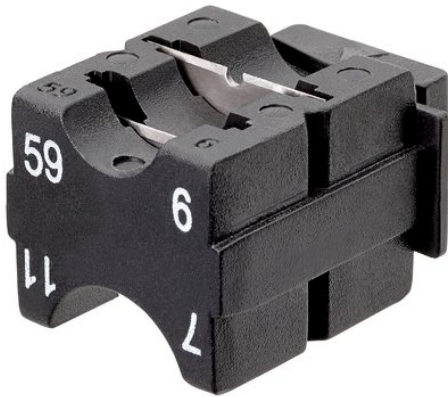

Produktinformation

16 69 06 01

Ersatz-Messerblock

Für 16 60 06 SB

Allgemein

Artikel-Nr.	16 69 06 01
EAN	4003773082149
Gewicht	7 g
Abmessungen	20 x 15 mm
REACH- Konformität	enthält keine SVHC
RoHS- Konformität	nicht anzuwenden