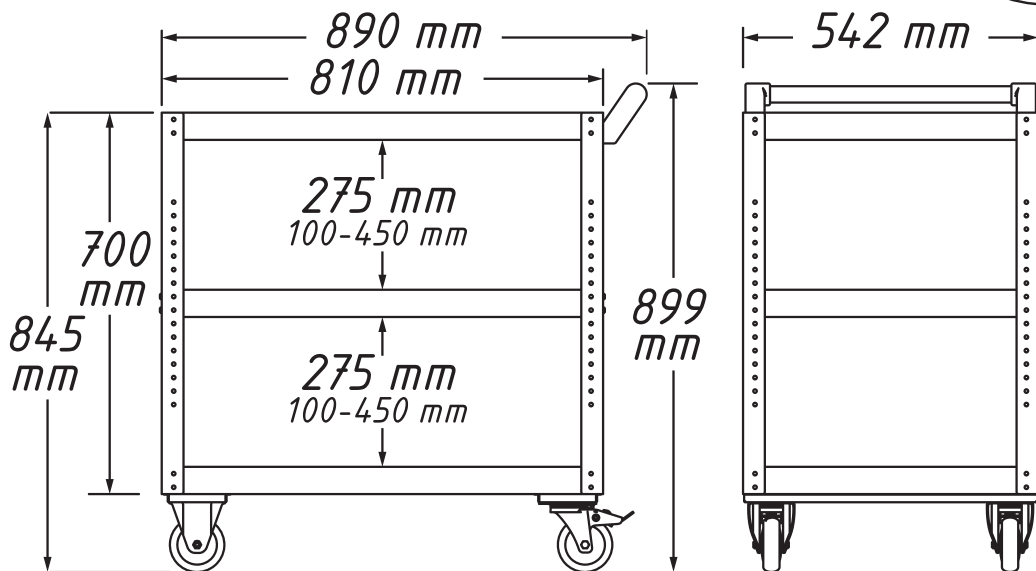

HAZET®

167-3

223933

Ersatzteile 167