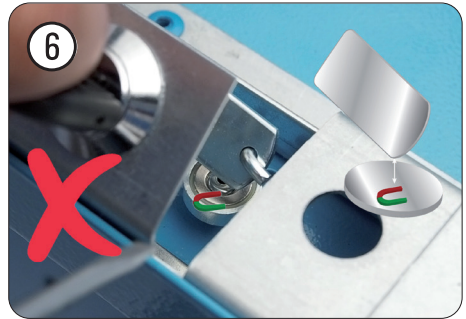

	<i>HAZET</i> No.		
①	179 N-08A	Zylinderschloss mit 2 Schlüsseln · Für Werkstattwagen HAZET <i>Assistant</i> Bj. 1.8.2019 →: 179 N · 179 N X · 179 N XL · 179 N XXL Cylinder lock with 2 keys · For HAZET tool trolley <i>Assistant</i> model year 1/8/2019 →: 179 N · 179 N X · 179 N XL · 179 N XXL	1

Zylinderschloss Ausbau 179 N X · 179 N XL · 179 N XXL · 179 N XXL-8D 
 Cylinder lock removal 179 N X · 179 N XL · 179 N XXL · 179 N XXL-8D 

Zylinderschloss Einbau 179 N X · 179 N XL · 179 N XXL · 179 N XXL-8D 
Cylinder lock install 179 N X · 179 N XL · 179 N XXL · 179 N XXL-8D 

Zylinderschloss Ausbau 179 N · 179 N X · 179 N XL · 179 N XXL 🔒

Cylinder lock removal 179 N · 179 N X · 179 N XL · 179 N XXL 🔒

Zylinderschloss Einbau 179 N · 179 N X · 179 N XL · 179 N XXL 
Cylinder lock installation 179 N · 179 N X · 179 N XL · 179 N XXL 