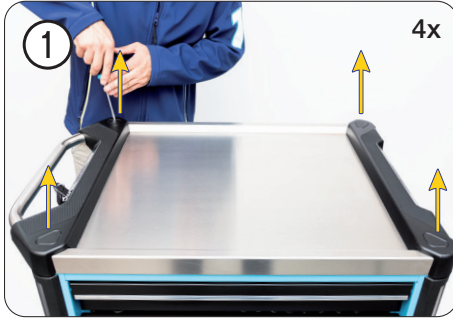

Zylinderschloss Ausbau 179 N X · 179 N XL · 179 N XXL · 179 N XXL-8D
Cylinder lock removal 179 N X · 179 N XL · 179 N XXL · 179 N XXL-8D