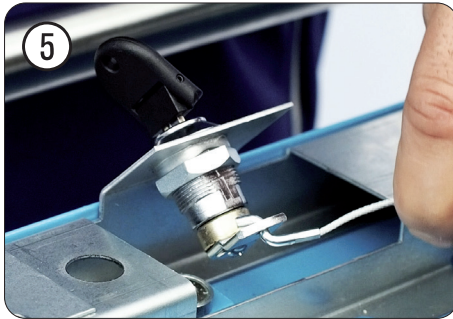

	<i>HAZET</i> No.		
①	179 N-08A	Zylinderschloss mit 2 Schlüsseln · Für Werkstattwagen HAZET <i>Assistant</i> Bj. 1.8.2019 →: 179 N · 179 N X · 179 N XL · 179 N XXL Cylinder lock with 2 keys · For HAZET tool trolley <i>Assistant</i> model year 1/8/2019 →: 179 N · 179 N X · 179 N XL · 179 N XXL	1

Zylinderschloss Ausbau 179 N X · 179 N XL · 179 N XXL · 179 N XXL-8D 
 Cylinder lock removal 179 N X · 179 N XL · 179 N XXL · 179 N XXL-8D 

Zylinderschloss Einbau 179 N X · 179 N XL · 179 N XXL · 179 N XXL-8D 
Cylinder lock install 179 N X · 179 N XL · 179 N XXL · 179 N XXL-8D 