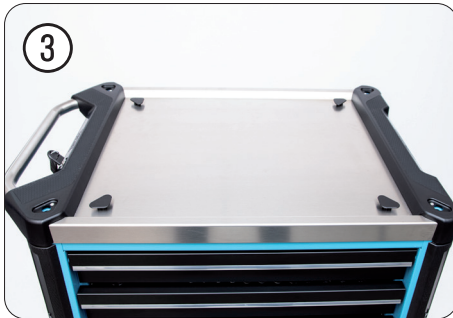

Zylinderschloss Ausbau 179 N X · 179 N XL · 179 N XXL · 179 N XXL-8D
Cylinder lock removal 179 N X · 179 N XL · 179 N XXL · 179 N XXL-8D