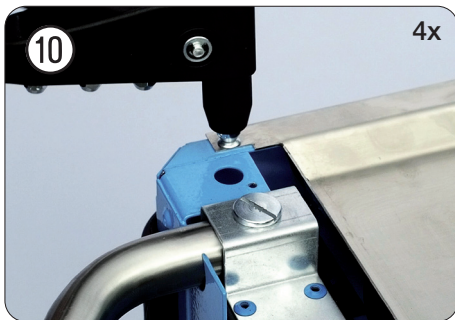

	<i>HAZET</i> No.		
①	179 N-08A	Zylinderschloss mit 2 Schlüsseln · Für Werkstattwagen HAZET <i>Assistant</i> Bj. 1.8.2019 →: 179 N · 179 N X · 179 N XL · 179 N XXL Cylinder lock with 2 keys · For HAZET tool trolley <i>Assistant</i> model year 1/8/2019 →: 179 N · 179 N X · 179 N XL · 179 N XXL	1

Zylinderschloss Ausbau 179 N X · 179 N XL · 179 N XXL · 179 N XXL-8D 
 Cylinder lock removal 179 N X · 179 N XL · 179 N XXL · 179 N XXL-8D 

Zylinderschloss Einbau 179 N X · 179 N XL · 179 N XXL · 179 N XXL-8D 
Cylinder lock install 179 N X · 179 N XL · 179 N XXL · 179 N XXL-8D 