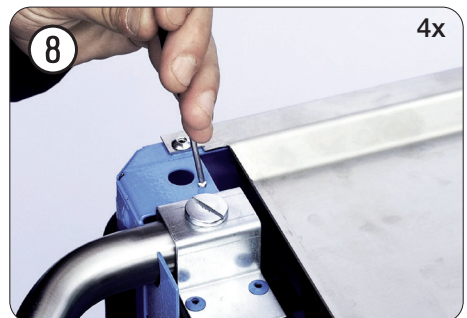

Zylinderschloss mit 2 Schlüsseln
· Für Werkstattwagen HAZET

Assistant Bj. 1.8.2019 →

Cylinder lock with 2 keys

· For HAZET tool trolley

Assistant model year 1/8/2019 →

179 N
179 N X
179 N XL
179 N XXL
179 N XXL-8D

Zylinderschloss Ausbau 179 N X · 179 N XL · 179 N XXL · 179 N XXL-8D 
 Cylinder lock removal 179 N X · 179 N XL · 179 N XXL · 179 N XXL-8D 

Zylinderschloss Einbau 179 N X · 179 N XL · 179 N XXL · 179 N XXL-8D 
Cylinder lock install 179 N X · 179 N XL · 179 N XXL · 179 N XXL-8D 