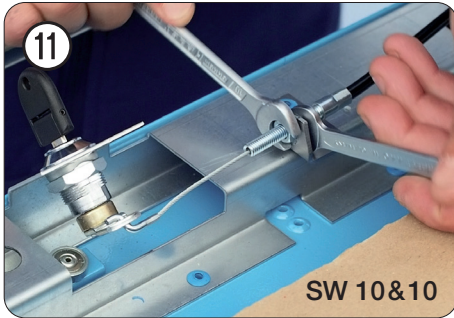

Zylinderschloss mit 2 Schlüsseln
· Für Werkstattwagen HAZET

Assistant Bj. 1.8.2019 →

Cylinder lock with 2 keys

· For HAZET tool trolley

Assistant model year 1/8/2019 →

179 N
179 N X
179 N XL
179 N XXL
179 N XXL-8D

	<i>HAZET</i> No.		
①	179 N-08A	Zylinderschloss mit 2 Schlüsseln · Für Werkstattwagen HAZET <i>Assistant</i> Bj. 1.8.2019 →: 179 N · 179 N X · 179 N XL · 179 N XXL Cylinder lock with 2 keys · For HAZET tool trolley <i>Assistant</i> model year 1/8/2019 →: 179 N · 179 N X · 179 N XL · 179 N XXL	1

Zylinderschloss Ausbau 179 N X · 179 N XL · 179 N XXL · 179 N XXL-8D 
 Cylinder lock removal 179 N X · 179 N XL · 179 N XXL · 179 N XXL-8D 

Zylinderschloss Einbau 179 N X · 179 N XL · 179 N XXL · 179 N XXL-8D 
Cylinder lock install 179 N X · 179 N XL · 179 N XXL · 179 N XXL-8D 