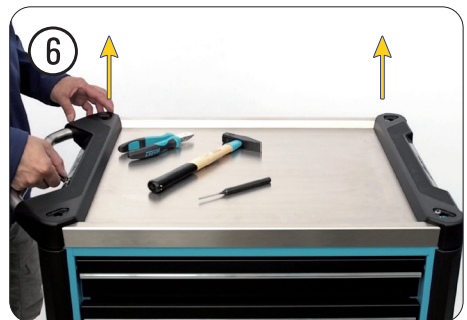

Zylinderschloss Ausbau 179 N X · 179 N XL · 179 N XXL · 179 N XXL-8D
Cylinder lock removal 179 N X · 179 N XL · 179 N XXL · 179 N XXL-8D