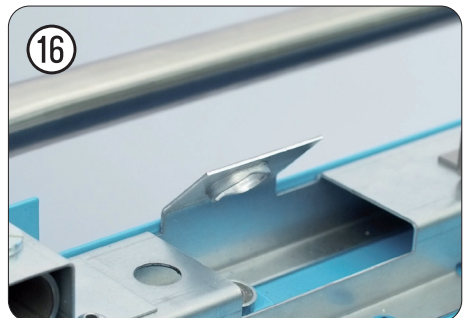

Zylinderschloss mit 2 Schlüsseln
· Für Werkstattwagen HAZET

Assistant Bj. 1.8.2019 →

Cylinder lock with 2 keys

· For HAZET tool trolley

Assistant model year 1/8/2019 →

179 N
179 N X
179 N XL
179 N XXL
179 N XXL-8D

	<i>HAZET</i> No.		
①	179 N-08A	Zylinderschloss mit 2 Schlüsseln · Für Werkstattwagen HAZET <i>Assistant</i> Bj. 1.8.2019 →: 179 N · 179 N X · 179 N XL · 179 N XXL Cylinder lock with 2 keys · For HAZET tool trolley <i>Assistant</i> model year 1/8/2019 →: 179 N · 179 N X · 179 N XL · 179 N XXL	1

Zylinderschloss Ausbau 179 N X · 179 N XL · 179 N XXL · 179 N XXL-8D 
 Cylinder lock removal 179 N X · 179 N XL · 179 N XXL · 179 N XXL-8D 

Zylinderschloss Einbau 179 N X · 179 N XL · 179 N XXL · 179 N XXL-8D 
Cylinder lock install 179 N X · 179 N XL · 179 N XXL · 179 N XXL-8D 