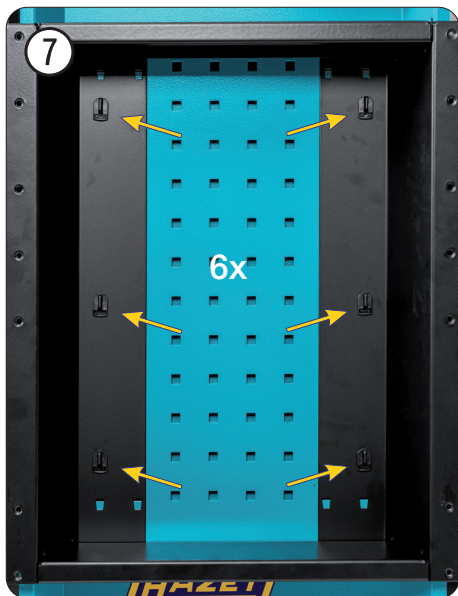

L-Boxx Halter-2

179N-51

179N-510

179N-51

	HAZET No.	
①	179N-51 L-Boxx Halter-2	1

Für Werkstattwagen HAZET *Assistent*
179/179XL/179XXL/179N/179NX/179NXL/179NXXL/179NW/179NXXL 8D

für 179 • 179N

ab/für 179XL • 179XXL • 179NXL • 179NXXL • 179NW

L-Boxx Halter Montage 179 N

L-Boxx Halter Montage 179N

L-Boxx Halter Montage 179NXL, 179NXXL und 179NW

L-Boxx Halter Montage 179NXL, 179NXXL und 179NW