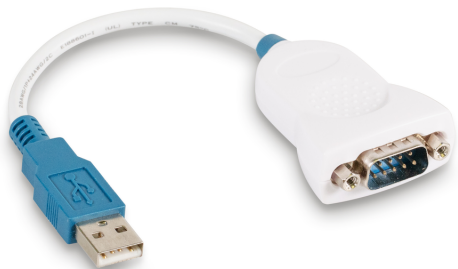

KERN AFH 13

KERN

Konverter RS232 zu USB für SET-01, SET-01 Kunststoff, schwarz

Kategorie

Marke	KERN
Produktkategorie	Waage
Produktgruppe	Konverter

Zulassung

CE Zeichen	✓
------------	---

Bauform