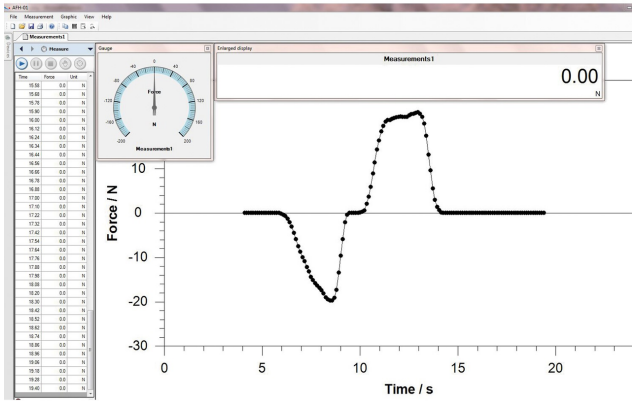

# KERN AFH FAST

Datenübertragungssoftware für Kraft-Zeit-Messungen