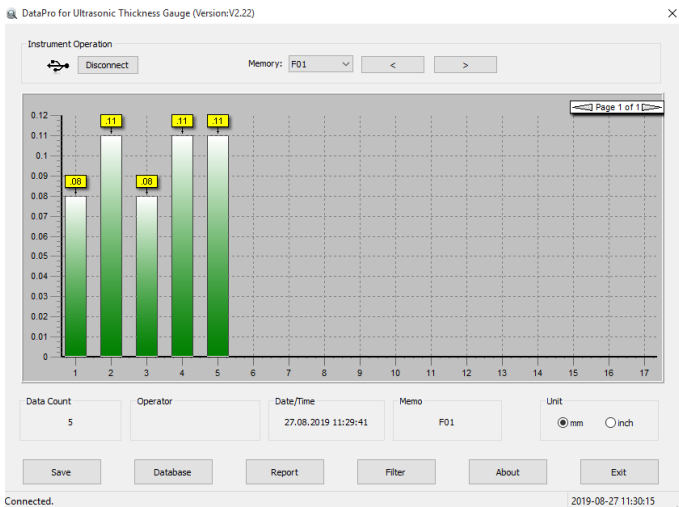

# KERN ATU-04

Software, inklusive Schnittstellenkabel