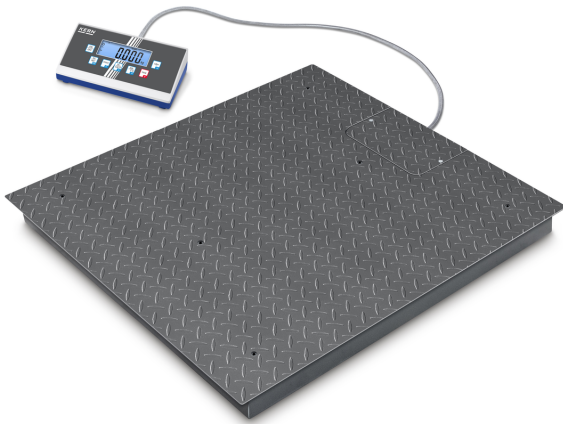

KERN BIC 1T-4S

KERN

Hochauflösende Bodenwaage mit 2×3000 [d] und top Preis-Leistungs-Verhältnis

Display

Display-Art	LCD
Terminal - Display-Art	LCD
Display Hinterleuchtung	ja
Display Ziffernhöhe	25 mm

Bauform

Abmessungen (B×T×H)	1200×1000×108 mm
Abmessungen Auswertegerät (B×T×H)	235×114×51 mm
Abmessungen Wägeplattform (B×T×H)	1000×1000×108 mm
Material	Stahl, lackiert
Material Displaygehäuse	Kunststoff
Material Wägeplatte	Stahl, pulverbeschichtet
Material Plattform	Stahl, pulverbeschichtet
Abmessungen Wägefläche (B×T)	1000×1000 mm
Kabellänge	5 m
Auswertegerät Kabellänge	5 m
erlaubte Auswertegerät-Kabellänge [Max]	15 m
Material Lastzelle(n)	Stahl
Lastzellen - Anzahl	4
Fußschrauben drehbar	✓
Libelle	✓

Kategorie

Marke	KERN
Produktkategorie	Industriewaage
Produktgruppe	Bodenwaage
Produktfamilie	BIC

Messsystem

Bauart der Waage	Mehrbereichswaage
Anzahl Wägebereiche	2
Wägesystem	Dehnungsmessstreifen
Wägebereich [Max]	600 kg; 1500 kg
Ablesbarkeit [d]	0,2 kg; 0,5 kg
Auflösung	3.000, 3.000
Linearität	± 0,6 kg; 1,5 kg
Reproduzierbarkeit	0,2 kg; 0,5 kg
Tarierbereich	-1500 kg
Voreingestellte Einheit	kg
Einheiten	kg lb
Justiermöglichkeiten	Justierung mit externem Gewicht
Empfohlenes Justiergewicht	1500 kg (M1)
Einschwingzeit	2 s
Anwärmzeit	10 min; 10 min
Außermittige Belastung bei 1/3 [Max]	1 kg; 2,5 kg
Max. Kriechen (15 Minuten)	2 kg
Max. Kriechen (30 Minuten)	4 kg
Wägezelle Bauart	KELI SQB
Wägezellen-Verbindung	4-Leiter

Zulassung

CE Zeichen	✓
------------	---

KERN BIC 1T-4S

Hochauflösende Bodenwaage mit 2×3000 [d] und top Preis-Leistungs-Verhältnis

	US
	CH
	EURO
Steckernetzteil / Adapter für	AUS
Länder - Optional	UK
	US
Batterie	4×1.5 V AA
Batterie-/Akkuart	Alkali(-Mangan)
Batterieanschluss	Pad + Feder
Batterie Betriebsdauer	60 h