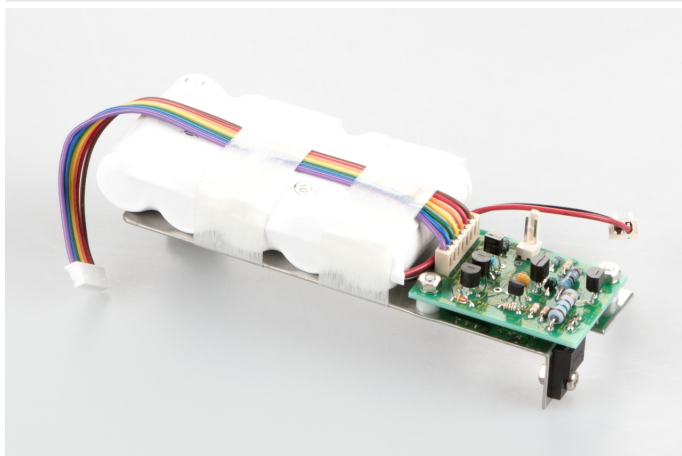

KERN EG-A04

Akkubetrieb intern, Betriebsdauer bis zu 32 h, Ladezeit ca. 12 h, AUTO-OFF
Funktion zur Akkuschonung, abschaltbar

Kategorie

Marke	KERN
Produktkategorie	Waagen
Produktgruppe	Akku / Batterie

Verpackung & Versand