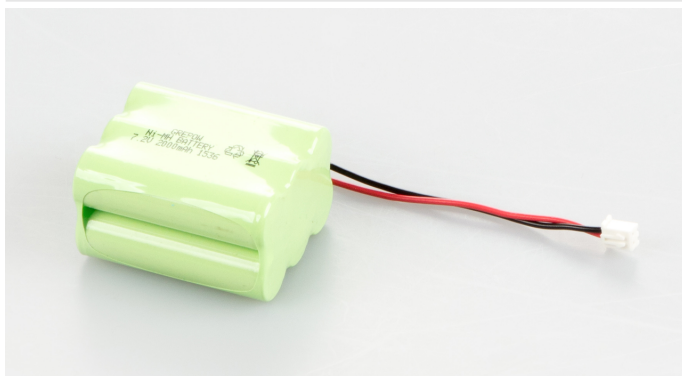

KERN FOB-A08

KERN

Betriebsdauer bis zu 30 h, Ladezeit ca. 14 h, für Modelle mit Wageplattengroe
B×T 215×215 mm

Kategorie

Marke	KERN
Produktkategorie	Waage
Produktgruppe	Akku

Messsystem

Linearitat	±
-------------	---

Energieversorgung

mitgelieferte Stromversorgung	Akku
Batterie	keine Batterie
Batterie-/Akkuart	NiMH
Batterieanschluss	Steckklemmen

Verpackung & Versand

Lieferzeit	1 d
Abmessungen Verpackung (B×T×H)	85×115×35 mm
Nettogewicht	0,1632 kg
Versandart	Paketsdienst
Nettogewicht ca.	0,20 kg
Bruttogewicht ca.	0,25 kg
Versandgewicht	0,21 kg