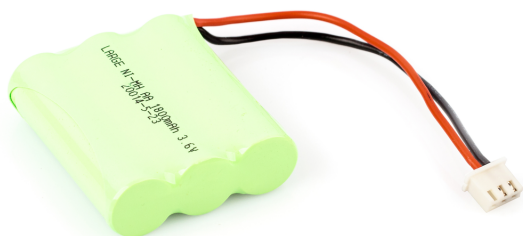

KERN HFA-A01

Akkubetrieb intern für Lastaufnehmer, Betriebsdauer bis zu 80 h ohne
Hinterleuchtung, Ladezeit 12

Kategorie

Marke	KERN
Produktkategorie	Waagen
Produktgruppe	Akku / Batterie

Bauform

Abmessungen (B×T×H)	15×42×53 mm
---------------------	-------------

Energieversorgung

Akku	3.7 V 1600mAh
------	---------------

Verpackung & Versand

Lieferzeit	1 d
Versandart	Paketdienst
Abmessungen Verpackung (B×T×H)	80×57×30 mm
Nettogewicht ca.	0,10 kg
Bruttogewicht ca.	0,10 kg
Versandgewicht	0,1 kg
UN-Nummer (Gefahrgut)	3496