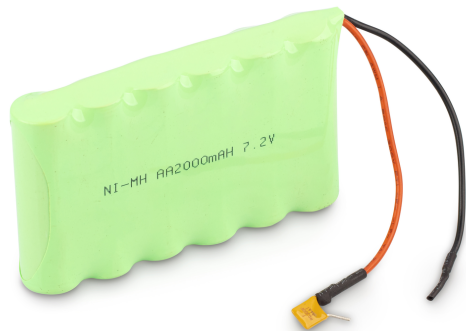

KERN HFC-A01

Akku 7.2 V 2000 mAh, Passend für Modell KERN HFC

KERN

Piktogramme

STANDARD

Kategorie

Marke	KERN
Produktkategorie	Waage
Produktgruppe	Akku

Messsystem

Interne Messfrequenz	60 Hz
----------------------	-------

Bauform

Abmessungen (B×T×H)	50×150×20 mm
Abmessungen Auswertegerät (B×T×H)	88×64×256 mm

Funktionen

Reichweite Funkmodul	20 m
----------------------	------

Energieversorgung

Batterie-/Akkuart	NiMH
-------------------	------

Verpackung & Versand

Lieferzeit	1 d
Abmessungen Verpackung (B×T×H)	142×82×46 mm
Nettogewicht	0,15 kg
Versandart	Paketdienst
Nettogewicht ca.	0,15 kg
Bruttogewicht ca.	0,20 kg
Versandgewicht	0,2 kg