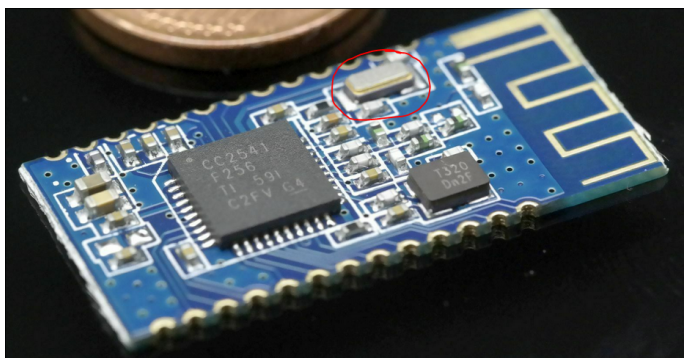

KERN KDP-A03

Ethernet Modul

KERN

Kategorie

Marke	KERN
Produktkategorie	Waage
Produktgruppe	Schnittstellenmodul

Umgebungsbedingungen

Luftfeuchtigkeit Umgebung [Max]	80 %
Umgebungstemperatur [Min] (°C)	5 °C
Umgebungstemperatur [Max] (°C)	35 °C
Lagertemperatur [Min]	-10 °C
Lagertemperatur [Max]	40 °C