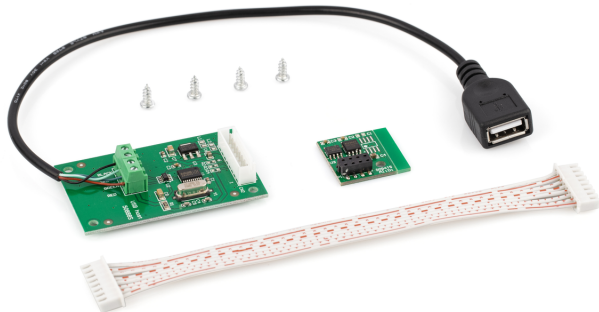

KERN KIB-A01

Alibispeicher, inklusive USB-Schnittstelle für den Export von Wägeregebnissen auf externe Datenträger, wie z.B. USB-Sticks, Festplatten etc.

Piktogramme

STANDARD

1 DAY

FACTORY

USB

Kategorie

Marke	KERN
Produktkategorie	Waage
Produktgruppe	Schnittstellenmodul

Messsystem

Linearität	±
------------	---

Bauform

Abmessungen (B×T×H)	10×10×10 mm
---------------------	-------------

Funktionen

Schnittstellen	Alibi Speicher (optional, factory) USB-Host/Master (optional, factory)
IP-Schutz - Kompletgerät	kein IP-Schutz