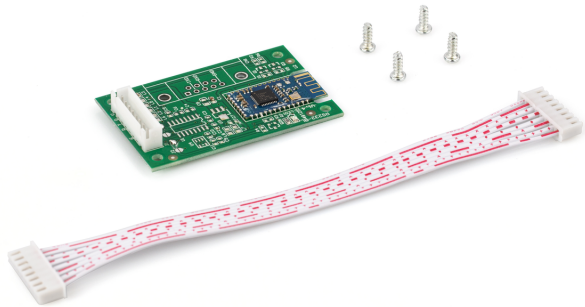

KERN KIB-A04

KERN

Bluetooth-Datenschnittstelle zur drahtlosen Datenübertragung an PC, nicht nachrüstbar

Piktogramme

STANDARD

FACTORY

Kategorie

Marke	KERN
Produktkategorie	Waage
Produktgruppe	Bluetooth-Set

Messsystem

Linearität	±
------------	---

Bauform

Abmessungen (B×T×H)	10×10×10 mm
---------------------	-------------

Funktionen

Schnittstellen	Bluetooth (optional, factory)
IP-Schutz - Kompletgerät	kein IP-Schutz