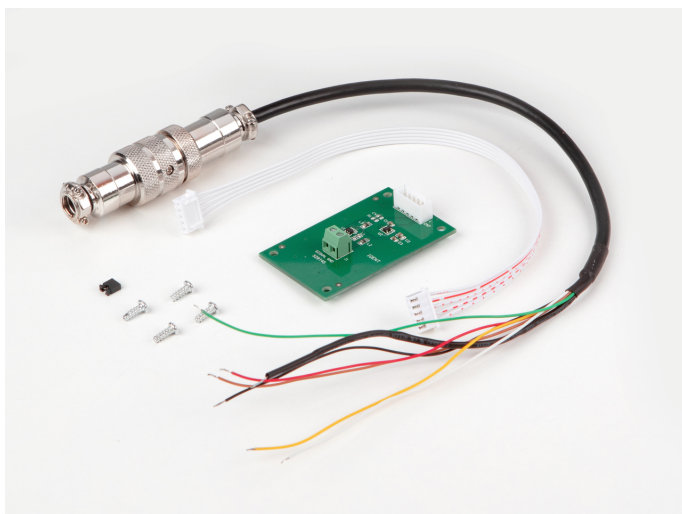

KERN KIB-A12

Eichstecker

Kategorie

Marke	KERN
Produktkategorie	Waage
Produktgruppe	Eichstecker

Bauform

Abmessungen (B×T×H)	10×10×10 mm
Material	rostfrei

Funktionen

Schnittstellen	Eichstecker
----------------	-------------