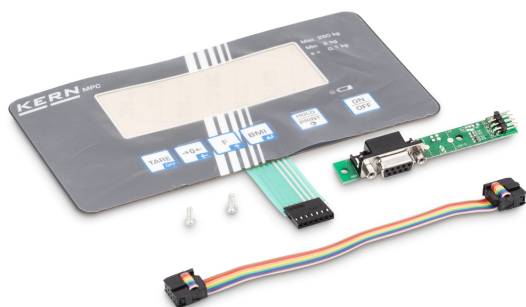

# KERN MPC-A01

Datenschnittstelle RS-232, nicht nachrüstbar

## Kategorie

Marke	KERN
Produktkategorie	Waage
Produktgruppe	Schnittstellenmodul

## Funktionen

Speicherfunktion	no
Schnittstellen	RS-232 (optional, factory)