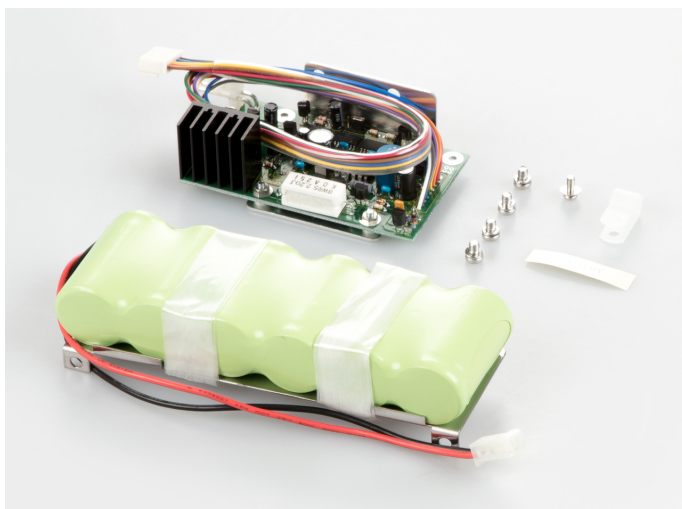

# KERN PES-A01

Betriebsdauer bis zu 32 h, Ladezeit ca. 15 h

## Kategorie

Marke	KERN
Produktkategorie	Waage
Produktgruppe	Akku