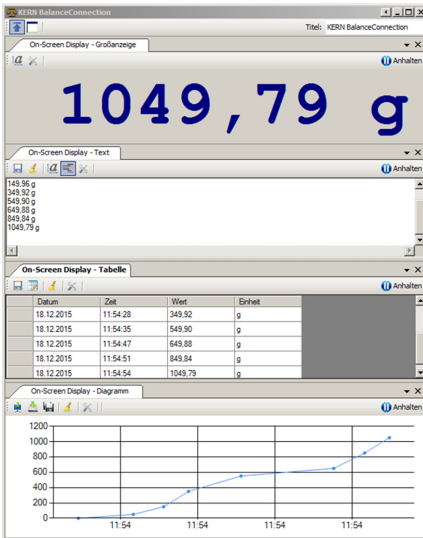

KERN SCD-4.0

Flexible Aufzeichnung oder Übertragung von Messwerten, insbesondere auch nach Microsoft® Excel oder Access

Kategorie

Marke	KERN
Produktkategorie	KERN Software
Produktgruppe	Datenübertragungssoftware

Display

Sprachen des Benutzerinterfaces	Deutsch Englisch Französisch
---------------------------------	---------------------------------

Verpackung & Versand

Lieferzeit	1 d
Versandart	Paketdienst
Abmessungen Verpackung (B×T×H)	230×333×10 mm
Nettogewicht ca.	0,30 kg
Bruttogewicht ca.	0,30 kg
Versandgewicht	0,3 kg