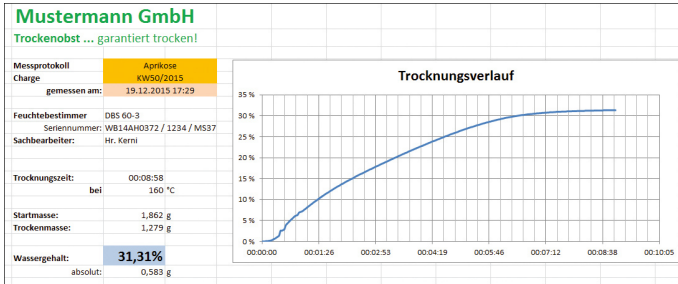

KERN SCD-4.0-PRO-DL

Software Balance Connection

Kategorie

Marke	KERN
Produktkategorie	KERN Software
Produktgruppe	Datenübertragungssoftware

Display

Sprachen des Benutzerinterfaces	Deutsch Englisch Französisch
---------------------------------	---------------------------------

Verpackung & Versand

Lieferzeit	1 d
Versandart	Paketdienst
Nettogewicht ca.	0,05 kg
Bruttogewicht ca.	0,05 kg
Versandgewicht	0,001 kg

Piktogramme

STANDARD