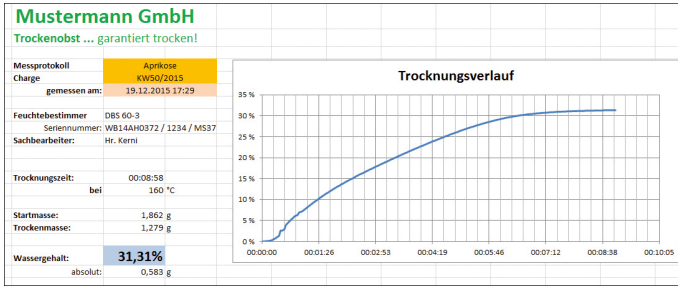

KERN SCD-4.0-PRO-KEY

Software Balance Connection

Kategorie

Marke	KERN
Produktkategorie	KERN Software
Produktgruppe	Datenübertragungssoftware

Verpackung & Versand

Lieferzeit	1 d
Versandart	Paketdienst
Abmessungen Verpackung (B×T×H)	210×290×1 mm
Nettogewicht ca.	0,05 kg
Bruttogewicht ca.	0,05 kg
Versandgewicht	0,1 kg

Piktogramme

STANDARD