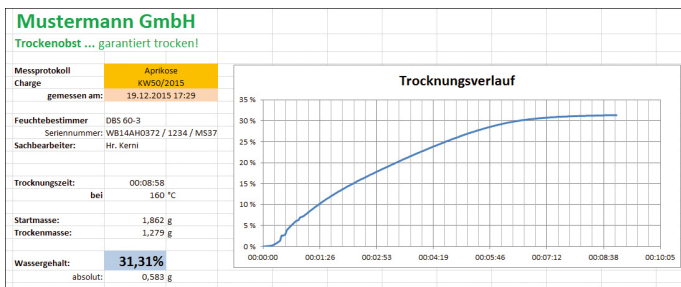

KERN SCD-4.0-PRO-UPG

Software Balance Connection

Kategorie

| | |
|------------------|---------------------------|
| Marke | KERN |
| Produktkategorie | KERN Software |
| Produktgruppe | Datenübertragungssoftware |