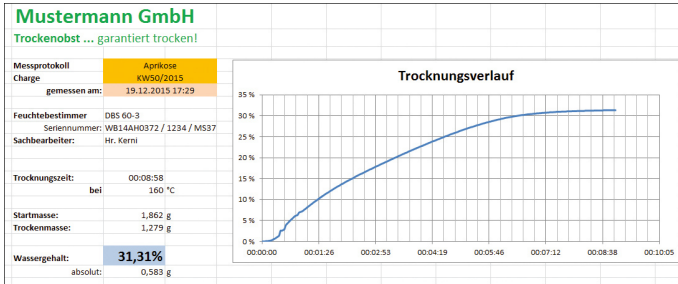

# KERN SCD-4.0S05

Flexible Aufzeichnung oder Übertragung von Messwerten, insbesondere auch nach Microsoft® Excel oder Access