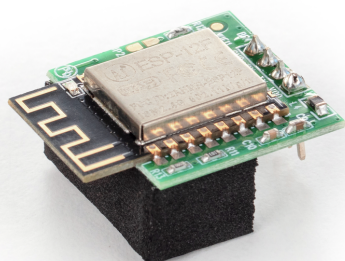

# KERN YMI-A01

Datenschnittstelle WLAN zur kabellosen Datenübertragung von Waage zu Drucker, PC oder anderen Peripheriegeräten, nicht nachrüstbar

## Kategorie

Marke	KERN
Produktkategorie	Waage
Produktgruppe	Schnittstellenmodul

## Bauform

Abmessungen (B×T×H)	1500×5×60 mm
Material	Kunststoff