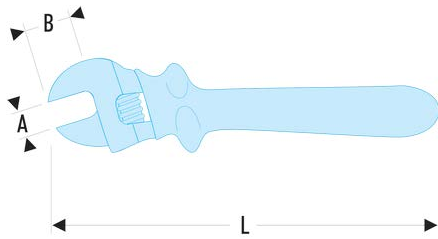

113.10TAVSE 113.AVSE - Rollgabelschlüssel - 1000 Volt isoliert, Serie VSE**Produktbeschreibung :**

- Modelle mit Fingerschutz.
- Isolierung mit „Sicherheits“-Farbcode.
- Ausführung: Kopf mit Gradeinteilung, um 15° gekröpft.
- Ausführung: brüniert.

B [mm]:	29
L [mm]:	260
[g]:	655