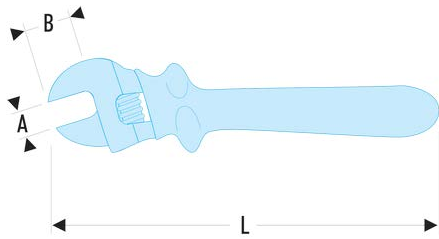

**113.12TAVSE 113.AVSE - Rollgabelschlüssel - 1000 Volt isoliert, Serie VSE****Produktbeschreibung :**

- Modelle mit Fingerschutz.
- Isolierung mit „Sicherheits“-Farbcode.
- Ausführung: Kopf mit Gradeinteilung, um 15° gekröpft.
- Ausführung: brüniert.

B [mm]:	34
L [mm]:	310
[g]:	950