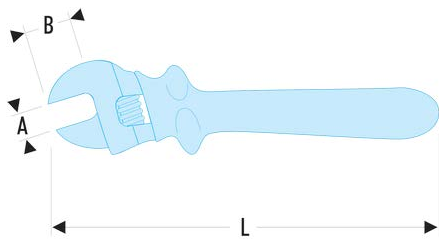

**113.15TAVSE 113.AVSE - Rollgabelschlüssel - 1000 Volt isoliert, Serie VSE****Produktbeschreibung :**

- Modelle mit Fingerschutz.
- Isolierung mit „Sicherheits“-Farbcode.
- Ausführung: Kopf mit Gradeinteilung, um 15° gekröpft.
- Ausführung: brüniert.

B [mm]:	44
L [mm]:	385
[g]:	1935