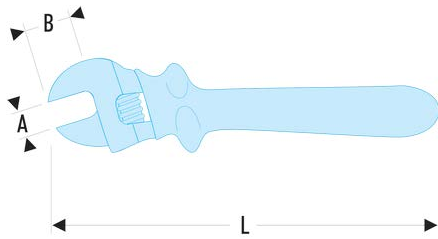

113.8TAVSE 113.AVSE - Rollgabelschlüssel - 1000 Volt isoliert, Serie VSE**Produktbeschreibung :**

- Modelle mit Fingerschutz.
- Isolierung mit „Sicherheits“-Farbcode.
- Ausführung: Kopf mit Gradeinteilung, um 15° gekröpft.
- Ausführung: brüniert.

B [mm]:	24
L [mm]:	210
[g]:	385