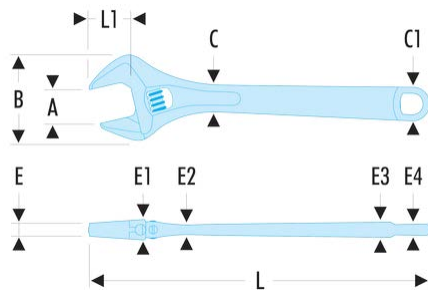

113A.10T 113A.T - Rollgabelschlüssel, phosphatiert**Produktbeschreibung :**

- Guter Zugang zur Schnecke = leicht einstellbar.
- Nicht herausragende bewegliche Backe bei maximaler Öffnung.
- Millimeterteilung ermöglicht Voreinstellung der Öffnung.
- Schnecke links drehend.
- Programm von 4" bis 24".
- Ausführung: Schaft phosphatiert, Kopfflächen feingeschliffen.

B [mm]:	69,5
C x C1 [mm]:	21,5 x 28,5
C1 [mm]:	28,5
E [mm]:	9,0
E1 [mm]:	15,5
E2 [mm]:	9,5
E3 [mm]:	12,7
E4 [mm]:	10,0
L [mm]:	255
L1 [mm]:	29
[g]:	480