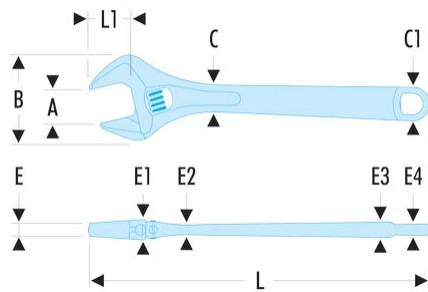

**113A.12T 113A.T - Rollgabelschlüssel, phosphatiert****Produktbeschreibung :**

- Guter Zugang zur Schnecke = leicht einstellbar.
- Nicht herausragende bewegliche Backe bei maximaler Öffnung.
- Millimeterteilung ermöglicht Voreinstellung der Öffnung.
- Schnecke links drehend.
- Programm von 4" bis 24".
- Ausführung: Schaft phosphatiert, Kopfflächen feingeschliffen.

<b>B [mm]:</b>	80
<b>C x C1 [mm]:</b>	25,0 x 31,0
<b>C1 [mm]:</b>	31
<b>E [mm]:</b>	10,0
<b>E1 [mm]:</b>	18,0
<b>E2 [mm]:</b>	10,2
<b>E3 [mm]:</b>	13,0
<b>E4 [mm]:</b>	10,0
<b>L [mm]:</b>	306
<b>L1 [mm]:</b>	34
<b>[g]:</b>	700