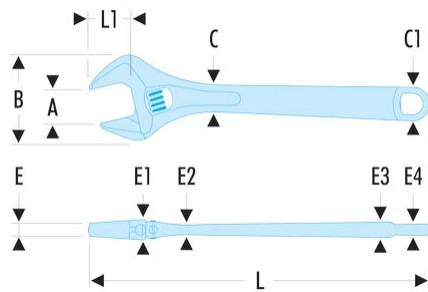

113A.4T 113A.T - Rollgabelschlüssel, phosphatiert**Produktbeschreibung :**

- Guter Zugang zur Schnecke = leicht einstellbar.
- Nicht herausragende bewegliche Backe bei maximaler Öffnung.
- Millimeterteilung ermöglicht Voreinstellung der Öffnung.
- Schnecke links drehend.
- Programm von 4" bis 24".
- Ausführung: Schaft phosphatiert, Kopfflächen feingeschliffen.

B [mm]:	34
C x C1 [mm]:	11,0 x 14,0
C1 [mm]:	14
E [mm]:	4,5
E1 [mm]:	9,5
E2 [mm]:	5,0
E3 [mm]:	6,5
E4 [mm]:	5,0
L [mm]:	114
L1 [mm]:	13
[g]:	65