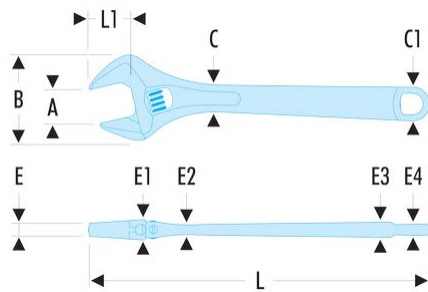

**113A.8T 113A.T - Rollgabelschlüssel, phosphatiert****Produktbeschreibung :**

- Guter Zugang zur Schnecke = leicht einstellbar.
- Nicht herausragende bewegliche Backe bei maximaler Öffnung.
- Millimeterteilung ermöglicht Voreinstellung der Öffnung.
- Schnecke links drehend.
- Programm von 4" bis 24".
- Ausführung: Schaft phosphatiert, Kopfflächen feingeschliffen.

B [mm]:	61,5
C x C1 [mm]:	18,5 x 24
C1 [mm]:	24
E [mm]:	6,5
E1 [mm]:	13,5
E2 [mm]:	9,0
E3 [mm]:	11,0
E4 [mm]:	8,5
L [mm]:	206
L1 [mm]:	24
[g]:	275