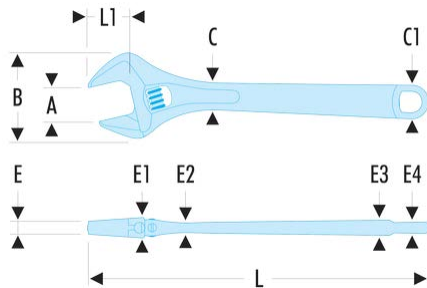

**113AS.6C 113AS.C - Rollgabelschlüssel, kurz****Produktbeschreibung :**

- Kurzer Schaft und dünnes Profil für optimale Zugänglichkeit.
- Leicht = mehr Komfort.
- XL-Öffnung für eine vielseitigere Verwendung: bis 41 mm.
- Gut zugängliche Einstellschraube = Bedienerfreundlich.
- Nicht herausragende bewegliche Backe bei maximaler Öffnung.
- Messteilung im Millimeter.
- Ausführung: Schaft verchromt, Kopfflächen poliert.

B [mm]:	58
C x C1 [mm]:	17x19
E [mm]:	6.3
E1 [mm]:	9,9
E2 [mm]:	6,7
E3 [mm]:	8.8
E4 [mm]:	7.1
L [mm]:	160
L1 [mm]:	25,3
[g]:	178