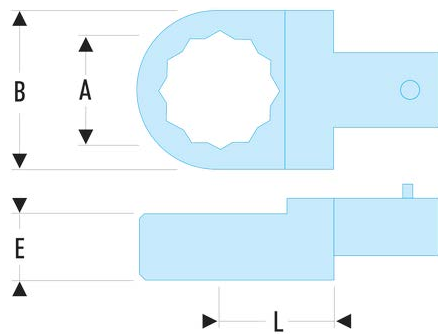

12.12 Ringschlüsseleinsätze, metrisch - Anschluss 9 x 12 mm

Produktbeschreibung :

- 5-fach verstellbares Rillengewerbe.
- Druckschalter für kontrollierte und ruckfreie Entriegelung.
- Praktisch und sicher. • Kann mit einer Hand verwendet werden.
- 17 mm breite Backen.
- Obere Backe mit einer gefrästen Rille zum Halten von Rohren mit kleinem Durchmesser.
- Schwenkbares Backenende, passt sich allen Greifsituationen an.
- Verchromte Ausführung.

B [mm]:	20
---------	----

E [mm]:	12,1
---------	------

B [mm]:	15
---------	----

L [mm]:	17,5
---------	------

[g]:	41
------	----