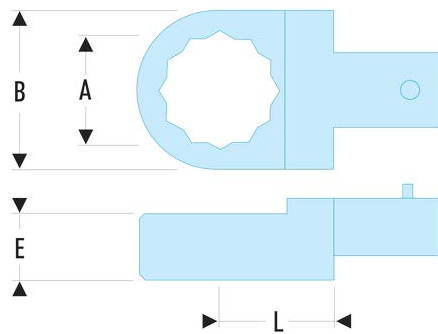

## 12.18 Ringschlüsseleinsätze, metrisch - Anschluss 9 x 12 mm

### Produktbeschreibung :

- 5-fach verstellbares Rillengewerbe.
- Druckschalter für kontrollierte und ruckfreie Entriegelung.
- Praktisch und sicher. • Kann mit einer Hand verwendet werden.
- 17 mm breite Backen.
- Obere Backe mit einer gefrästen Rille zum Halten von Rohren mit kleinem Durchmesser.
- Schwenkbares Backenende, passt sich allen Greifsituationen an.
- Verchromte Ausführung.

B [mm]:	30
E [mm]:	13,1
B [mm]:	15
L [mm]:	17,5
[g]:	57