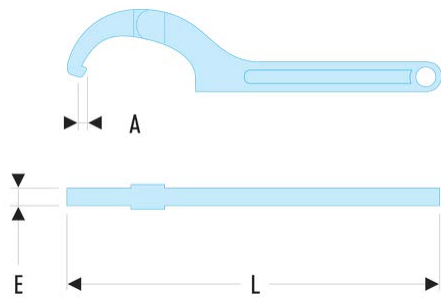

125A.50 125A - Modelle mit Gelenk**Produktbeschreibung :**

- Für Muttern mit Seitenschlitz das Gelenk weist einen Federring auf, der für weiche und zuverlässige Funktion sorgt.
- Diese 5 Abmessungen ersetzen dreimal so viele herkömmliche Schlüssel starren Typs.
- Spannbereich: 15 bis 180 mm.
- Ausführung: verchromt, satiniert.

d [mm]:	35 - 50
E [mm]:	6
L [mm]:	202
[g]:	170