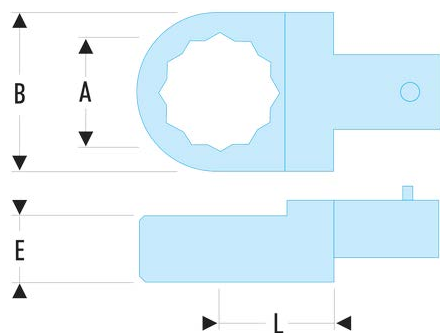

12.7 Ringschlüsseleinsätze, metrisch - Anschluss 9 x 12 mm

Produktbeschreibung :

- 5-fach verstellbares Rillengewerbe.
- Druckschalter für kontrollierte und ruckfreie Entriegelung.
- Praktisch und sicher. • Kann mit einer Hand verwendet werden.
- 17 mm breite Backen.
- Obere Backe mit einer gefrästen Rille zum Halten von Rohren mit kleinem Durchmesser.
- Schwenkbares Backenende, passt sich allen Greifsituationen an.
- Verchromte Ausführung.

B [mm]:	20
E [mm]:	7,9
B [mm]:	15
L [mm]:	17,5
[g]:	33