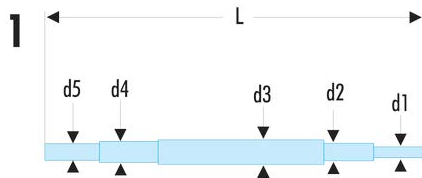

160A.1 160A - Drehstifte für Schlüssel 91A, 92A und 97**Produktbeschreibung :**

- Für 160A.1: Form 1.
- Für 160A.2 und 160A.3: Form 2.
- Ausführung: verchromt, satiniert.

d1 [mm]:	3,80
d2 [mm]:	5,25
d3 [mm]:	9
d4 [mm]:	7,4
d5 [mm]:	6,25
L [mm]:	220
[g]:	80