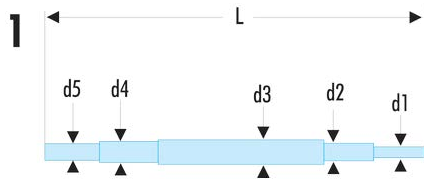

160A.2 160A - Drehstifte für Schlüssel 91A, 92A und 97**Produktbeschreibung :**

- Für 160A.1: Form 1.
- Für 160A.2 und 160A.3: Form 2.
- Ausführung: verchromt, satiniert.

d1 [mm]:	10,75
d2 [mm]:	12,25
d3 [mm]:	13
d4 [mm]:	-
d5 [mm]:	-
L [mm]:	300
[g]:	280