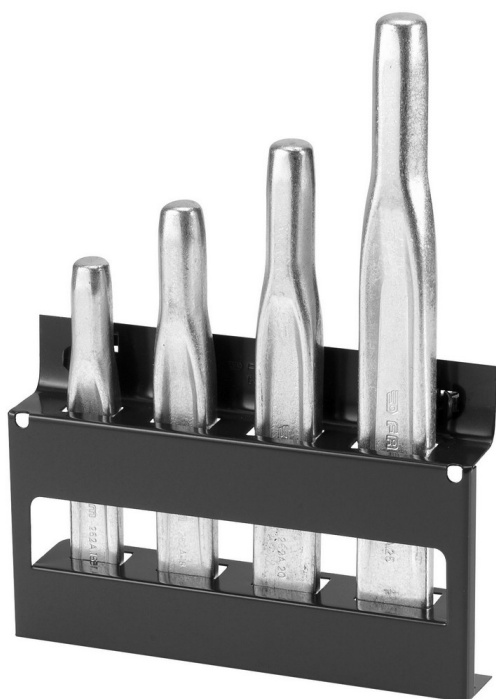

262A.JS4 Satz Flachmeißel mit Hohlprofil im Ständer**Produktbeschreibung :**

0

Inhalt:	262A.15-18-20-25
Abmessungen [mm]:	180 x 30 x 250
[g]:	1.44
[kg]:	1,440