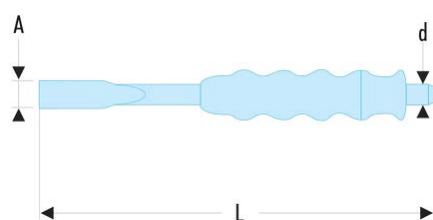

Sku

SLS - Hämmer - Schlagwerkzeuge

SLS Werkzeuge

263.G19SLS

d [mm]:	12
L [mm]:	190
[g]:	180