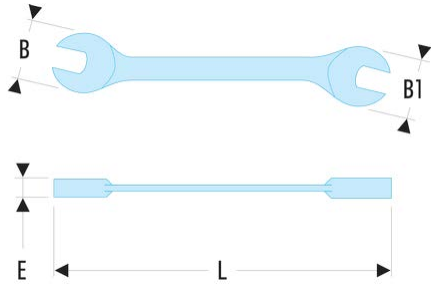

31.12X13 31 - Gabelschlüssel „extrafein“, metrisch**Produktbeschreibung :**

- Gabelschlüssel, „extrafein“: um 30 % flacher als ein herkömmlicher Gabelschlüssel für maximale Zugänglichkeit.
- Unentbehrlich für schwer zugängliche Stellen und Kontermuttern.
- Um 15° abgeschrägte Schlüsselköpfe.
- Metrische Abmessungen: 6 bis 24 mm.
- Ausführung: verchromt, satiniert.

B x B1 [mm]:	29,0 x 33,5
E [mm]:	3,6
B [mm]:	210
L [mm]:	209,5
[g]:	70