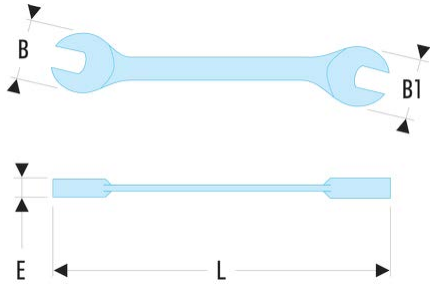

**31.14X15 31 - Gabelschlüssel „extrafein“, metrisch****Produktbeschreibung :**

- Gabelschlüssel, „extrafein“: um 30 % flacher als ein herkömmlicher Gabelschlüssel für maximale Zugänglichkeit.
- Unentbehrlich für schwer zugängliche Stellen und Kontermuttern.
- Um 15° abgeschrägte Schlüsselköpfe.
- Metrische Abmessungen: 6 bis 24 mm.
- Ausführung: verchromt, satiniert.

<b>B x B1 [mm]:</b>	29,0 x 33,5
<b>E [mm]:</b>	3,6
<b>B [mm]:</b>	210
<b>L [mm]:</b>	209,5
<b>[g]:</b>	70