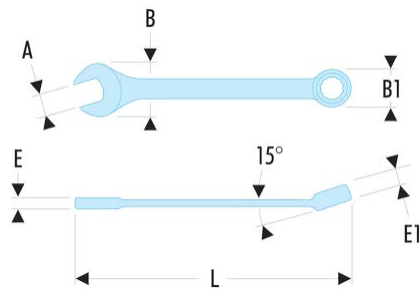

39.11 39 - Kurze Gabel-Ringschlüssel, metrisch

Produktbeschreibung :

- Kurze Gabel- Ringschlüssel: kurzer Schaft und kompakter Kopf für eine große Handlichkeit. Ideal bei schwierigem Zugang.
- Kopf mit OGV®-12-Kant-Profil für kraftvolles, schonendes Anziehen der Muttern. Buchstabe H = 6-Kant-Ringkopf.
- Um 15° abgeschrägter Ringkopf.
- Um 15° abgeschrägter Gabelkopf.
- Metrische Abmessungen: 3,2 bis 17 mm.
- Ausführung: verchromt, satiniert.

B x B1 [mm]:	23,7 x 16,8
C1 [mm]:	6,8
E [mm]:	5,3
E1 [mm]:	6,8
L [mm]:	109
6-Kant - 12-Kant [mm]:	12
[g]:	35