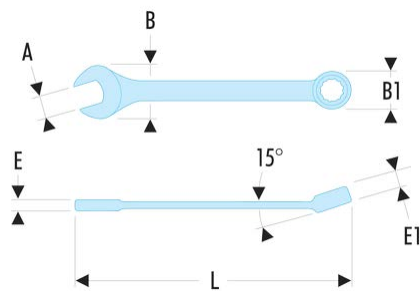

39.11/16 39 - Kurze Gabel-Ringschlüssel, Zollmaße

Produktbeschreibung :

- Kurze Gabel- Ringschlüssel: kurzer Schaft und kompakter Kopf für eine große Handlichkeit. Ideal bei schwierigem Zugang.
- Kopf mit OGV®-12-Kant-Profil für kraftvolles, schonendes Anziehen der Muttern. Buchstabe H = 6-Kant-Ringkopf.
- Um 15° abgeschrägter Ringkopf.
- Um 15° abgeschrägter Gabelkopf.
- Zollmaße: 1/8" bis 11/16".
- Ausführung: verchromt, satiniert.

A ["]:	11/16
B x B1 [mm]:	36,5 x 25,0
C1 [mm]:	10
E [mm]:	6,9
E1 [mm]:	10,0
L [mm]:	165
6-Kant - 12-Kant [mm]:	12
[g]:	100