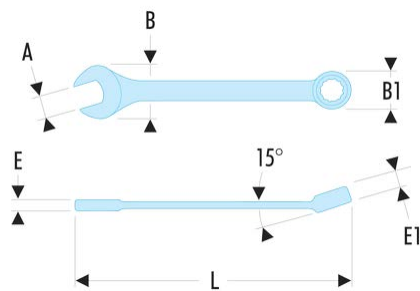

39.12 39 - Kurze Gabel-Ringschlüssel, metrisch

Produktbeschreibung :

- Kurze Gabel- Ringschlüssel: kurzer Schaft und kompakter Kopf für eine große Handlichkeit. Ideal bei schwierigem Zugang.
- Kopf mit OGV®-12-Kant-Profil für kraftvolles, schonendes Anziehen der Muttern. Buchstabe H = 6-Kant-Ringkopf.
- Um 15° abgeschrägter Ringkopf.
- Um 15° abgeschrägter Gabelkopf.
- Metrische Abmessungen: 3,2 bis 17 mm.
- Ausführung: verchromt, satiniert.

B x B1 [mm]:	26,0 x 18,0
C1 [mm]:	7,5
E [mm]:	5,5
E1 [mm]:	7,5
L [mm]:	127
6-Kant - 12-Kant [mm]:	12
[g]:	50